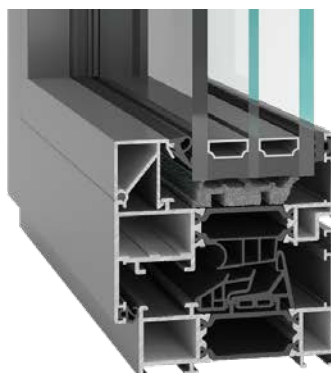

## OKNÁ A DVERE TM 77N SÚ DOSTUPNÉ V 3 TEPELNÝCH VARIANTOCH:

TM 77N ST

TM 77N I

TM 77N HI+

PRIEČNY REZ TM 77N HI+ DVERÍ  
OTVÁRANÝCH VON

PRIEZAZ OKNOM  
TM 77N HI+

TM 77N – SYSTÉM OKIEN A DVERÍ  
S TEPELNOU IZOLÁCIOU