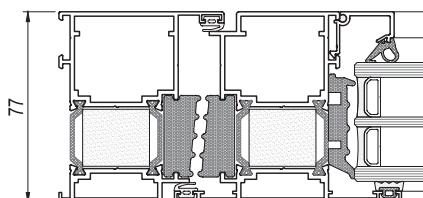

## OKNÁ A DVERE TM 77N SÚ DOSTUPNÉ V 3 TEPELNÝCH VARIANTOCH:

TM 77N ST

TM 77N I

TM 77N HI+

PRIEČNY REZ TM 77N HI+ DVERÍ  
OTVÁRANÝCH VON

PRIEZAZ OKNOM  
TM 77N HI+

TM 77N – SYSTÉM OKIEN A DVERÍ  
S TEPELNOU IZOLÁCIOU