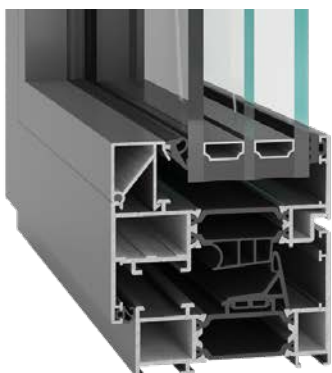

OKNÁ A DVERE TM 77N SÚ DOSTUPNÉ V 3 TEPELNÝCH VARIANTOCH:

TM 77N ST