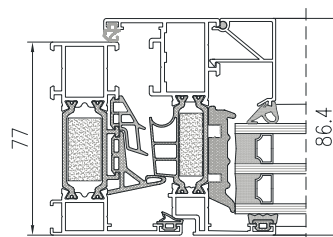

## OKNÁ A DVERE TM 77N SÚ DOSTUPNÉ V 3 TEPELNÝCH VARIANTOCH:

TM 77N ST

TM 77N I

TM 77N HI+

PRIEČNY REZ TM 77N HI+ DVERÍ  
OTVÁRANÝCH VON

PRIEZAZ OKNOM  
TM 77N HI+

TM 77N – SYSTÉM OKIEN A DVERÍ  
S TEPELNOU IZOLÁCIOU

### TECHNICKÉ VLASTNOSTI - TM 77N

	OKNÁ	DVERE
Stavebná hĺbka rámu	77 mm	77 mm
Stavebná hĺbka krídla	86,4 mm	77 mm
Hrúbka výplne	21 ÷ 70 mm	21 ÷ 61 mm
Maximálne rozmery krídla Š x V	1600 x 3000 mm	1400 x 3000 mm/ 2400 x 2900 mm
Maximálna hmotnosť krídla	300 kg	250 kg
Typ konštrukcie	steny, okno fixné, otváracie, sklopné, otváracie-sklopné, sklopné-otváracie	jednokrídlové, dvojkrídlové dvere, s nadsvetlíkmi a svetlíkmi