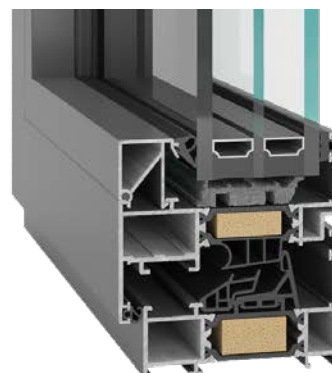

## OKNÁ A DVERE TM 77N SÚ DOSTUPNÉ V 3 TEPELNÝCH VARIANTOCH:

TM 77N ST

TM 77N I

TM 77N HI+

PRIEČNY REZ TM 77N HI+ DVERÍ  
OTVÁRANÝCH VON

PRIEZAZ OKNOM  
TM 77N HI+

TM 77N – SYSTÉM OKIEN A DVERÍ  
S TEPELNOU IZOLÁCIOU